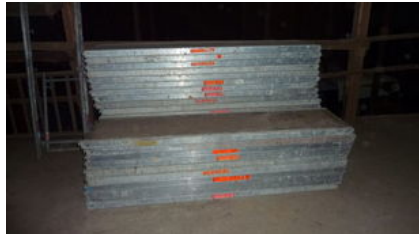

**19.500 €**

Typ: Gerüst

Standort: Deutschland , Ludwigsau

Anzeigendatum: Jan 09, 2021

Autoline ID: YT1394

#### **Aufbau**

Marke Karosserie: Layer Gerüst  
Baugerüst Mallergerüst

#### **Weitere Informationen:**

Verkaufe

ca 1000qm

Layer Stahl Gerüst

130 Stück Stahl-Vertikalrahmen  
36 Stück Holzböden Tafel 250 x 74  
24 Stück Sperrholz Tafel 250 x 74  
30 Alu Rahmentafel mit Sperrholz Belag  
34 Stück Diagonale 250/200  
160 Stück Rückengeländer 250, einfach  
20 Stück Rückengeländer Doppel  
160 Stück Bordbretter 250  
40 Stück L-Stücke / Stahl-Geländerpfosten  
100 Stück Gewindefussplatte 40